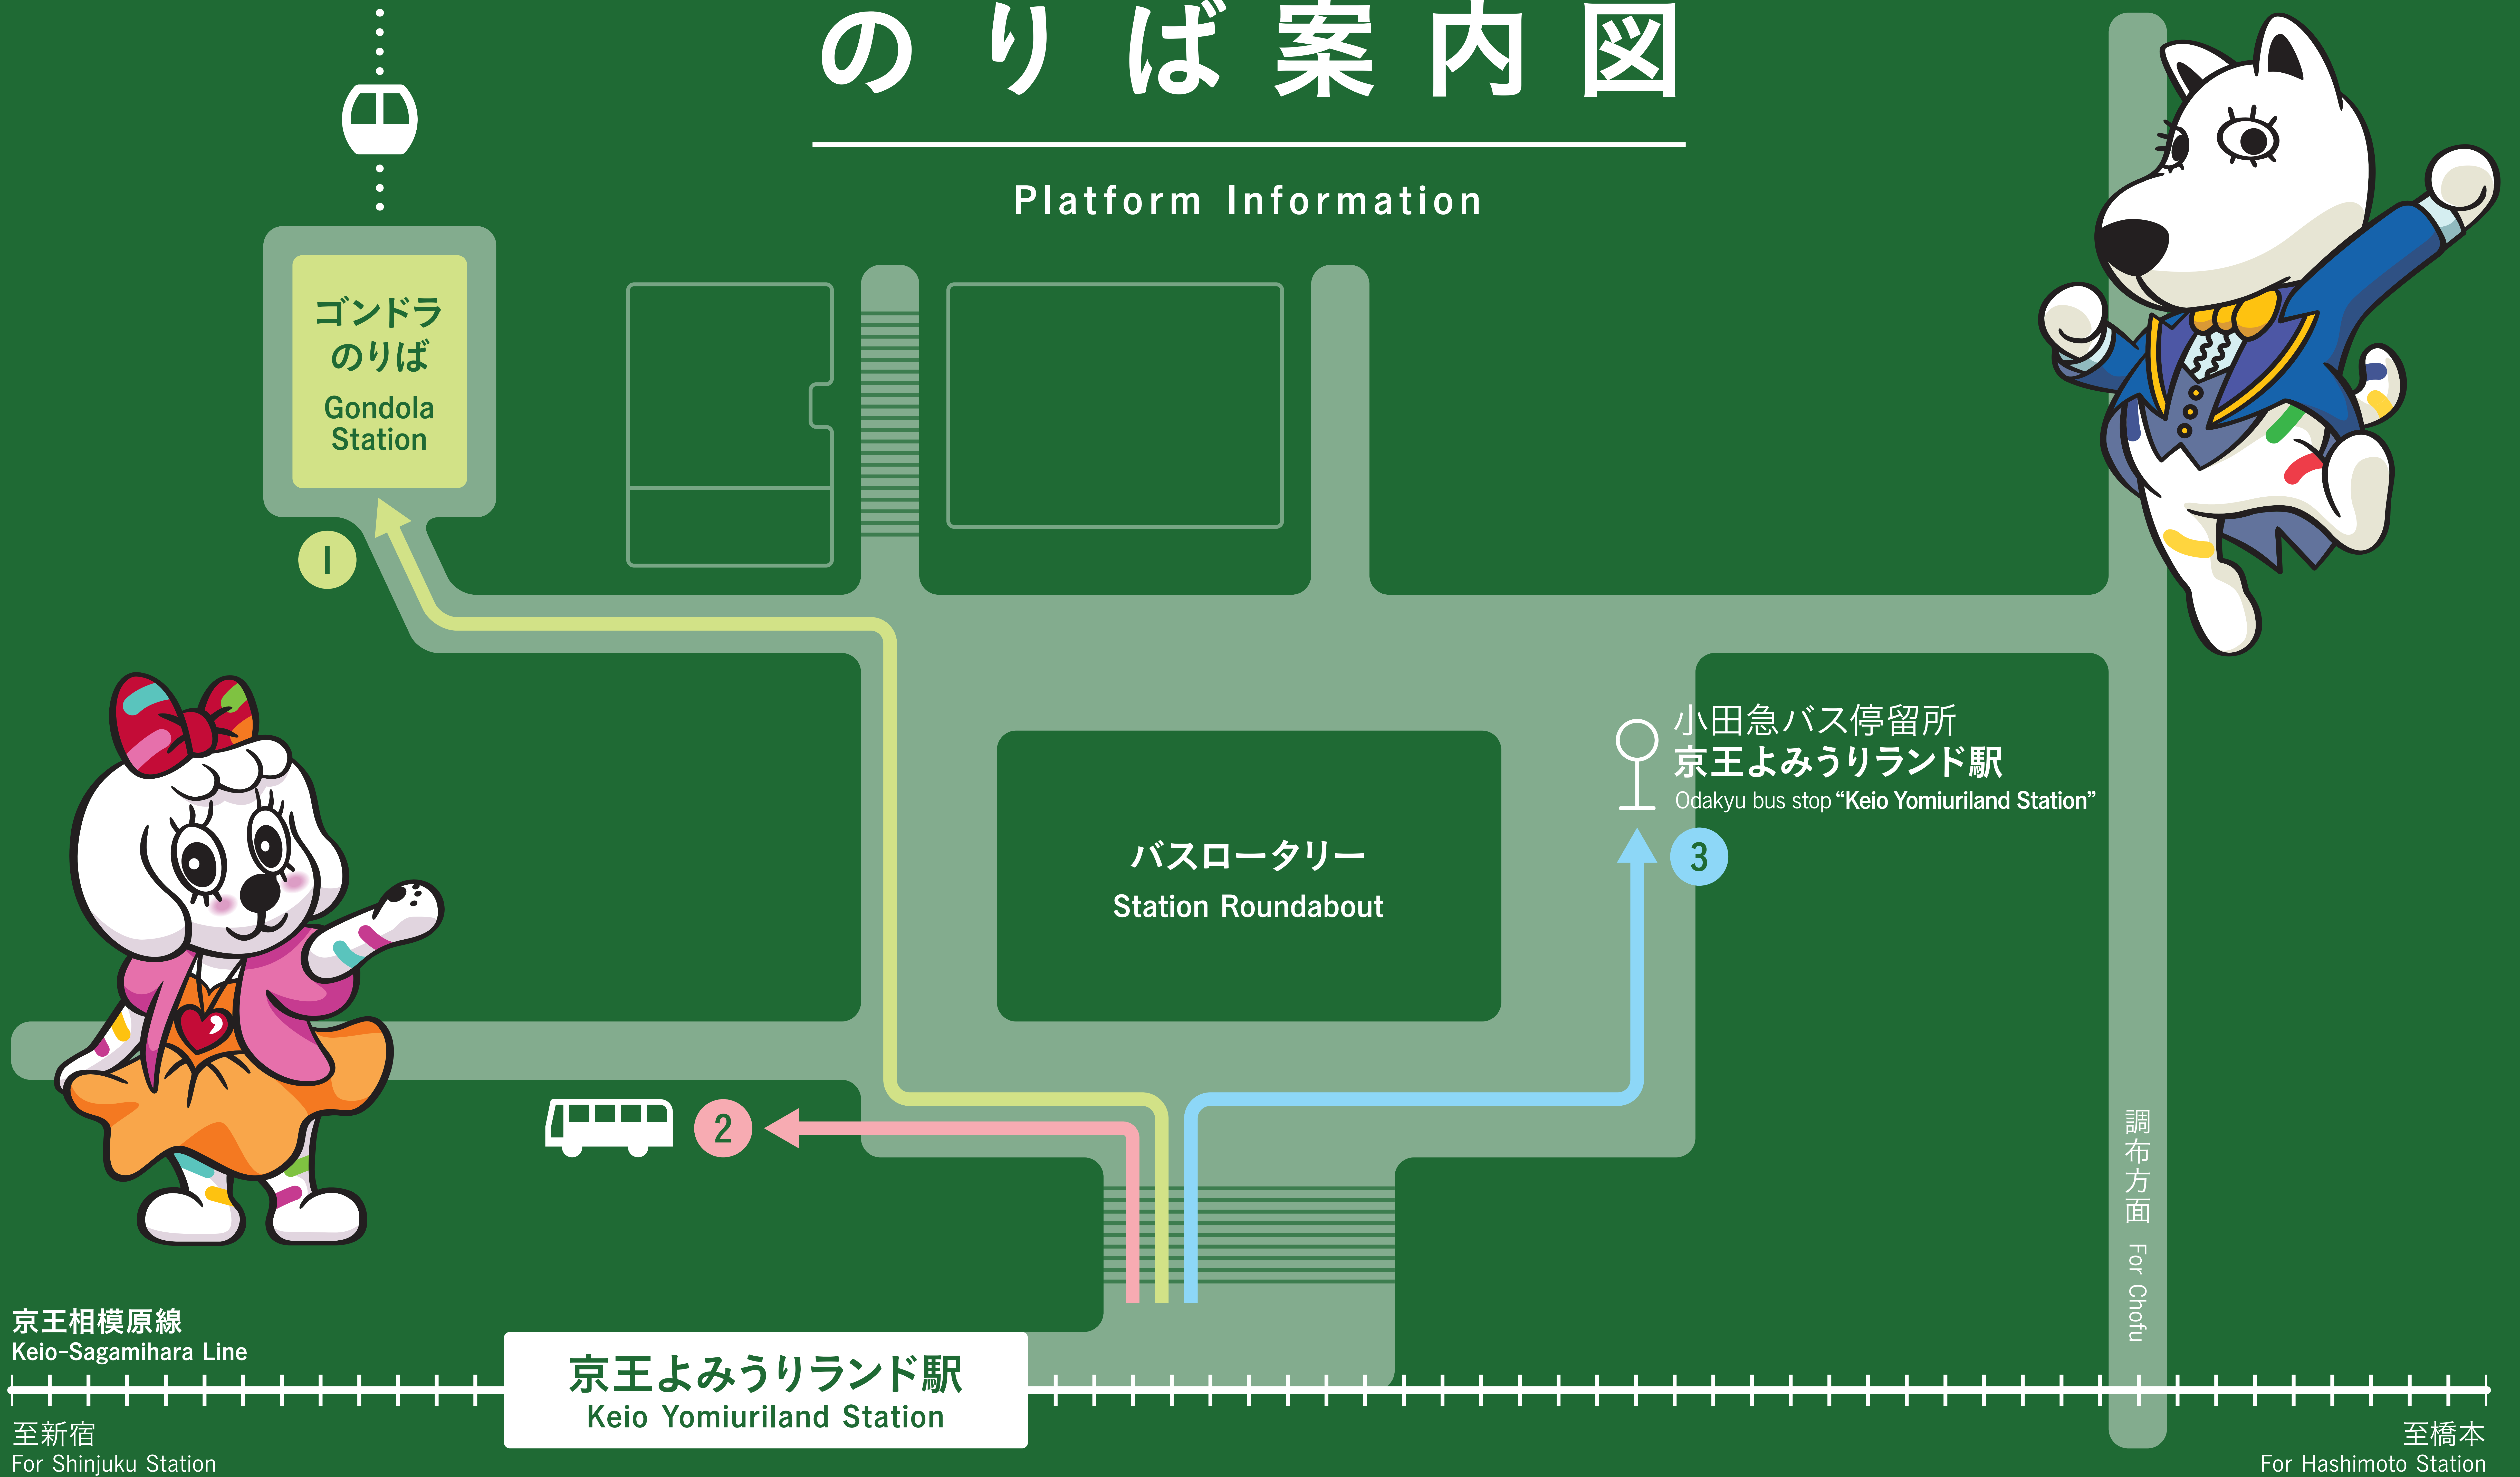

のりば案内図

Platform Information

1 遊園地よみうりランド行
ゴンドラのりば
Gondola Station for the amusement park "Yomiuriland"

2 HANA・BIYORI行
無料バスのりば
Bus stop for the flower park "Hana-Biyori"

3 小田急バスのりば
(よみうりランド下車)
Odakyu bus stop (get off at the "Yomiuriland" stop)

※強風によりゴンドラ休止の際は小田急バスをご利用ください。 / Please take the Odakyu bus when the gondola is suspended due to strong winds.