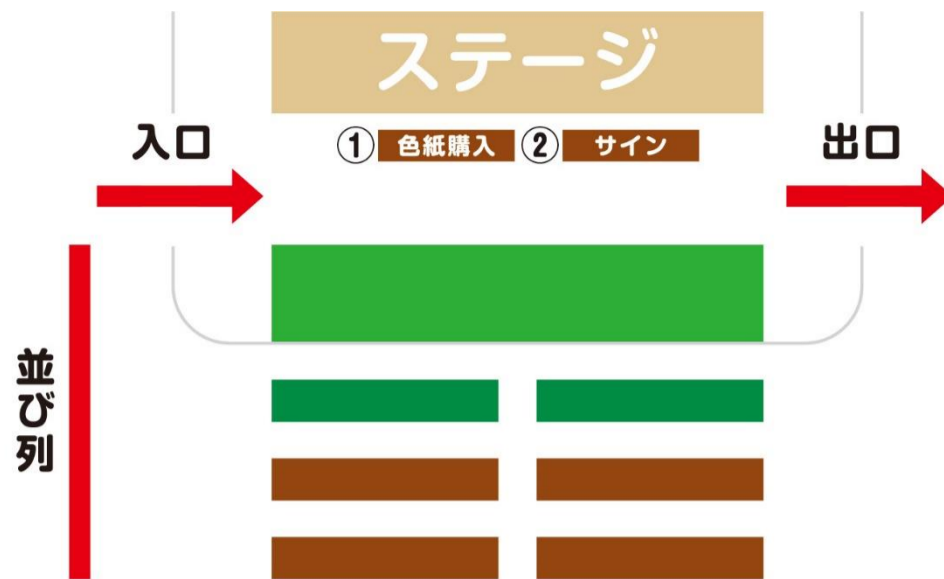

サイン会整列イメージ

5. 禁止事項について

1. ・喫煙所以外での喫煙
   - ・携帯電話の通話、音の出る電子機器の使用
   - ・チェーン内への侵入
   - ・ご自身の頭より高い位置での撮影機材の使用
   - ・ショーやサイン会の様子は撮影可能ですが、他のお客様が写りこまないようご配慮ください。
2. また、撮影したデータをインターネット上に公開する行為はお断りしております。
3. その他、スタッフが他のお客様のご迷惑になる行為、ショー運営の妨げとなると判断した行為は禁止とさせていただきます。